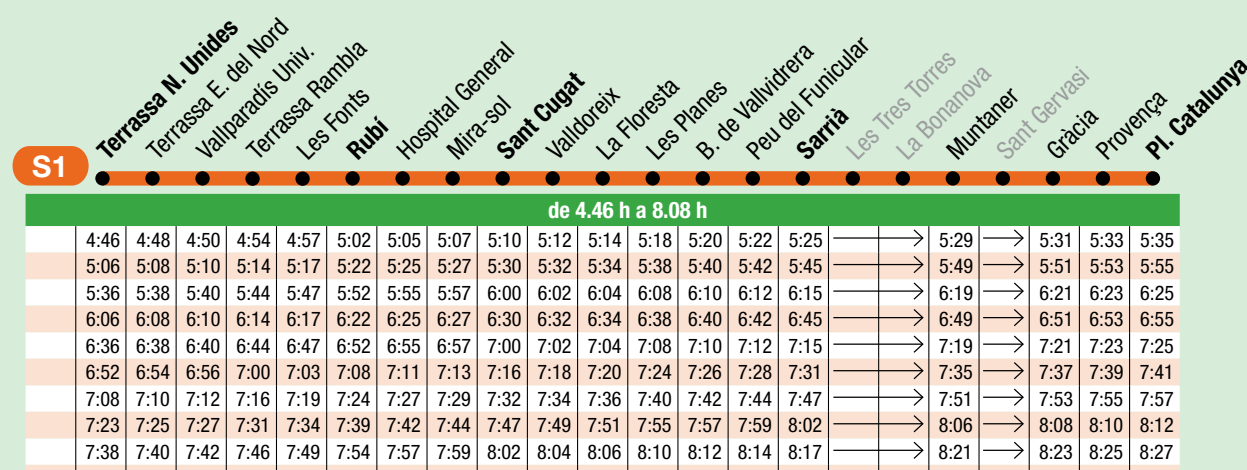

Table with 4 columns of departure times for line S2 during weekdays. Rows show times for various stations along the route.

Feiners del 10 al 21 d'agost Laborables del 10 al 21 de agosto

Table with 4 columns of departure times for line S1 during weekdays (Feiners del 10 al 21 d'agost). Rows show times for various stations along the route.

Table with 4 columns of departure times for line S2 during weekdays. Rows show times for various stations along the route.

Dissabtes i festius / Sábados y festivos

Table with 4 columns of departure times for line S1 during weekends and holidays. Rows show times for various stations along the route.

Table with 4 columns of departure times for line S2 during weekends and holidays. Rows show times for various stations along the route.

L6 Direcció / Dirección
Pl. Catalunya
De 5.11 h a 6.36 h, cada 15 minuts
De 6.45 h a 9.52 h, cada 6 minuts
De 9.59 h a 22.44 h, cada 10 minuts
A partir de les 22.59 h, cada 15 minuts
Últim tren feiners: 0.01 h
De 5.11 h a 6.36 h, cada 15 minuts
De 6.45 h a 9.52 h, cada 6 minuts
De 9.59 h a 22.44 h, cada 10 minuts
A partir de las 22.59 h, cada 15 minutos
Último tren laborables: 0.01 h

L6 Direcció / Dirección
Pl. Catalunya
De 5.38 h a 7.36 h, cada 15 minuts.
De 7.48 h a 22.09 h, cada 10 minuts.
A partir de les 22.21 h, cada 15 minuts.
Últim tren feiners: 0.01 h.
De 5.38 h a 7.36 h, cada 15 minutos.
De 7.48 h a 22.09 h, cada 10 minutos.
A partir de las 22.21 h, cada 15 minutos.
Último tren laborables: 0.01 h.