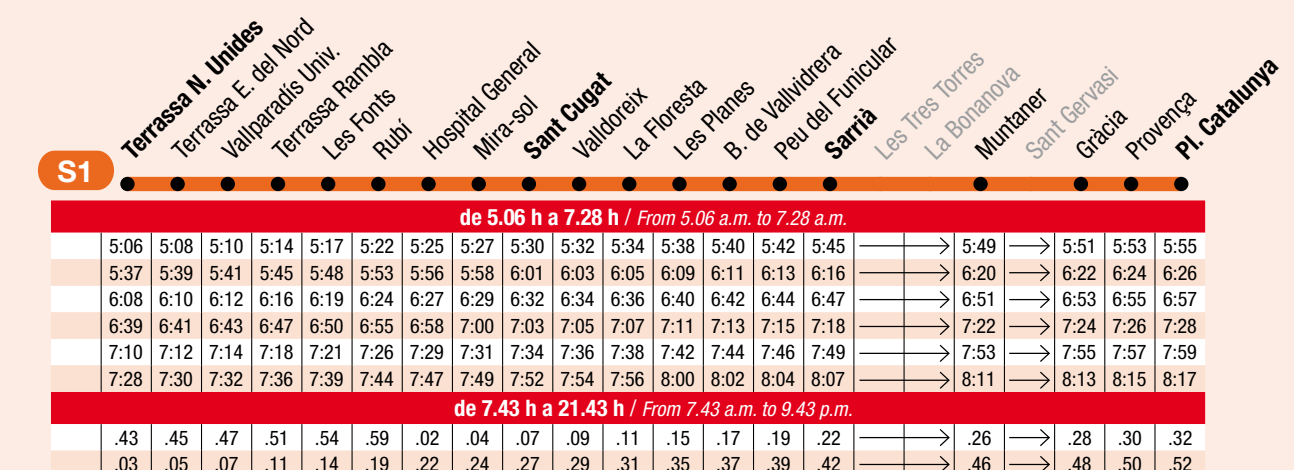

Table with 4 columns of departure times for line S2 during weekdays. Rows show times for various stations along the route.

Feiners del 10 al 21 d'agost Laborables del 10 al 21 de agosto

Table with 4 columns of departure times for line S1 during weekdays (Feiners del 10 al 21 d'agost). Rows show times for various stations along the route.

Table with 4 columns of departure times for line S2 during weekdays. Rows show times for various stations along the route.

Dissabtes i festius / Sábados y festivos

Table with 4 columns of departure times for line S1 during weekends and holidays. Rows show times for various stations along the route.

Table with 4 columns of departure times for line S2 during weekends and holidays. Rows show times for various stations along the route.

L6 Direcció / Dirección
Pl. Catalunya
De 5.11 h a 6.36 h, cada 15 minuts
De 6.45 h a 9.52 h, cada 6 minuts
De 9.59 h a 22.44 h, cada 10 minuts
A partir de les 22.59 h, cada 15 minuts
Últim tren feiners: 0.01 h
De 5.11 h a 6.36 h, cada 15 minuts
De 6.45 h a 9.52 h, cada 6 minuts
De 9.59 h a 22.44 h, cada 10 minuts
A partir de las 22.59 h, cada 15 minutos
Último tren laborables: 0.01 h

L6 Direcció / Dirección
Pl. Catalunya
De 5.38 h a 7.36 h, cada 15 minuts.
De 7.48 h a 22.09 h, cada 10 minuts.
A partir de les 22.21 h, cada 15 minuts.
Últim tren feiners: 0.01 h.
De 5.38 h a 7.36 h, cada 15 minutos.
De 7.48 h a 22.09 h, cada 10 minutos.
A partir de las 22.21 h, cada 15 minutos.
Último tren laborables: 0.01 h.