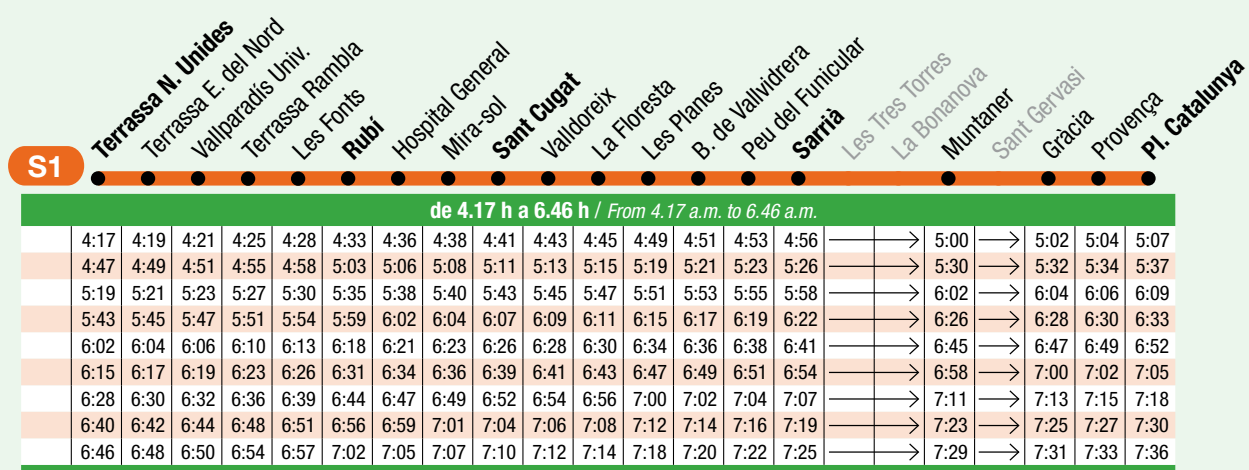

Horari agost 2020 / Horario Agosto 2020

Feiners del 3 al 7 i del 24 al 28 d'agost Laborables del 3 al 7 y del 24 al 28 de agosto

Table with 4 columns of departure times for line S1 during weekdays (Feiners del 3 al 7 i del 24 al 28 d'agost). Rows show times for various stations along the route.

Table with 4 columns of departure times for line S2 during weekdays. Rows show times for various stations along the route.

Feiners del 10 al 21 d'agost Laborables del 10 al 21 de agosto

Table with 4 columns of departure times for line S1 during weekdays (Feiners del 10 al 21 d'agost). Rows show times for various stations along the route.

Table with 4 columns of departure times for line S2 during weekdays. Rows show times for various stations along the route.

Dissabtes i festius / Sábados y festivos

Table with 4 columns of departure times for line S1 during weekends and holidays. Rows show times for various stations along the route.

L6 Direcció / Dirección
Pl. Catalunya
De 5.38 h a 7.36 h, cada 15 minuts.
De 7.48 h a 22.09 h, cada 10 minuts.
A partir de les 22.21 h, cada 15 minuts.
Últim tren feiners: 0.01 h.
De 5.38 h a 7.36 h, cada 15 minutos.
De 7.48 h a 22.09 h, cada 10 minutos.
A partir de las 22.21 h, cada 15 minutos.
Último tren laborables: 0.01 h.