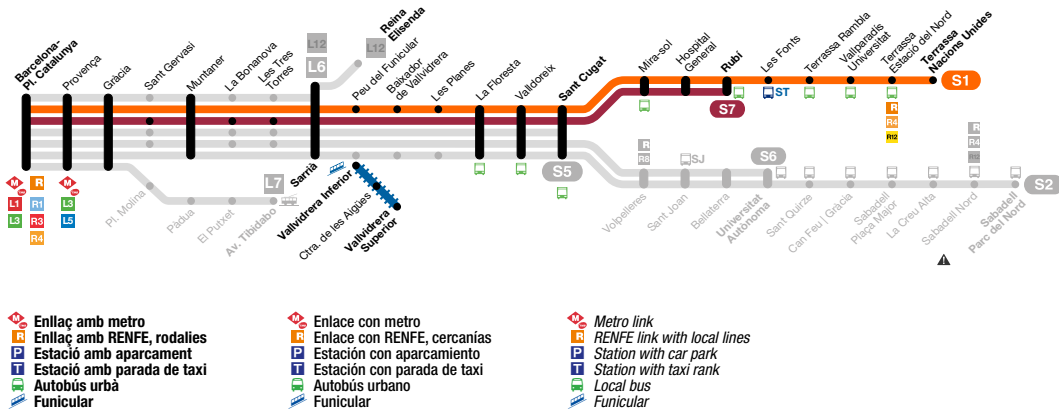

Barcelona Terrassa

Horari Feiners lectius Octubre 2020

Horario Laborables lectivos Octubre 2020

Timetable Weekdays term time October 2020

- Reservat exclusivament per a escolars. Circula només en períodes lectius.
Reservado exclusivamente para escolares. Circula sólo en periodos lectivos.
Two carriages reserved exclusively for students. Runs only during term time.
ENLLAÇOS AMB EL FUNICULAR DE VALLVIDRERA. Servei cada 6 minuts.
ENLACES CON EL FUNICULAR DE VALLVIDRERA. Servicio cada 6 minutos.
CONNECTIONS WITH THE VALLVIDRERA FUNICULAR. Trains every 6 minutes.

- Enllaç amb metro, Enllaç amb RENFE, rodalies, Estació amb aparcament, Estació amb parada de taxi, Autobús urbà, Funicular.
Enlace con metro, Enlace con RENFE, cercanías, Estación con aparcamiento, Estación con parada de taxi, Autobús urbano, Funicular.
Metro link, RENFE link with local lines, Station with car park, Station with taxi rank, Local bus, Funicular.

Barcelona-Pl. Catalunya -> Terrassa Feiners / Laborables / Weekdays

Table with train departure times for S1, S5, S7 routes from Barcelona to Terrassa. Includes columns for stations and time slots: De 5.02 h a 9.51 h, De 10.00 h a 12.15 h, De 12.36 h a 12.51 h, De 13.06 h a 18.54 h, De 19.01 h a 21.06 h, De 21.22 h a 23.02 h.

Pl. Catalunya-Sant Cugat Els trens que circulen de Pl. Catalunya a Sant Cugat tenen una freqüència mitjana de pas entre 4 i 6 minuts, els dies feiners, i de 10 minuts, els festius.
Los trenes que circulan de Pl. Catalunya a Sant Cugat tienen una frecuencia media de paso entre 4 y 6 minutos, los días laborables, y de 10 minutos, los festivos.
Trains from Pl. Catalunya to Sant Cugat run on average every 4-6 minutes on weekdays and every 10 minutes on public holidays.