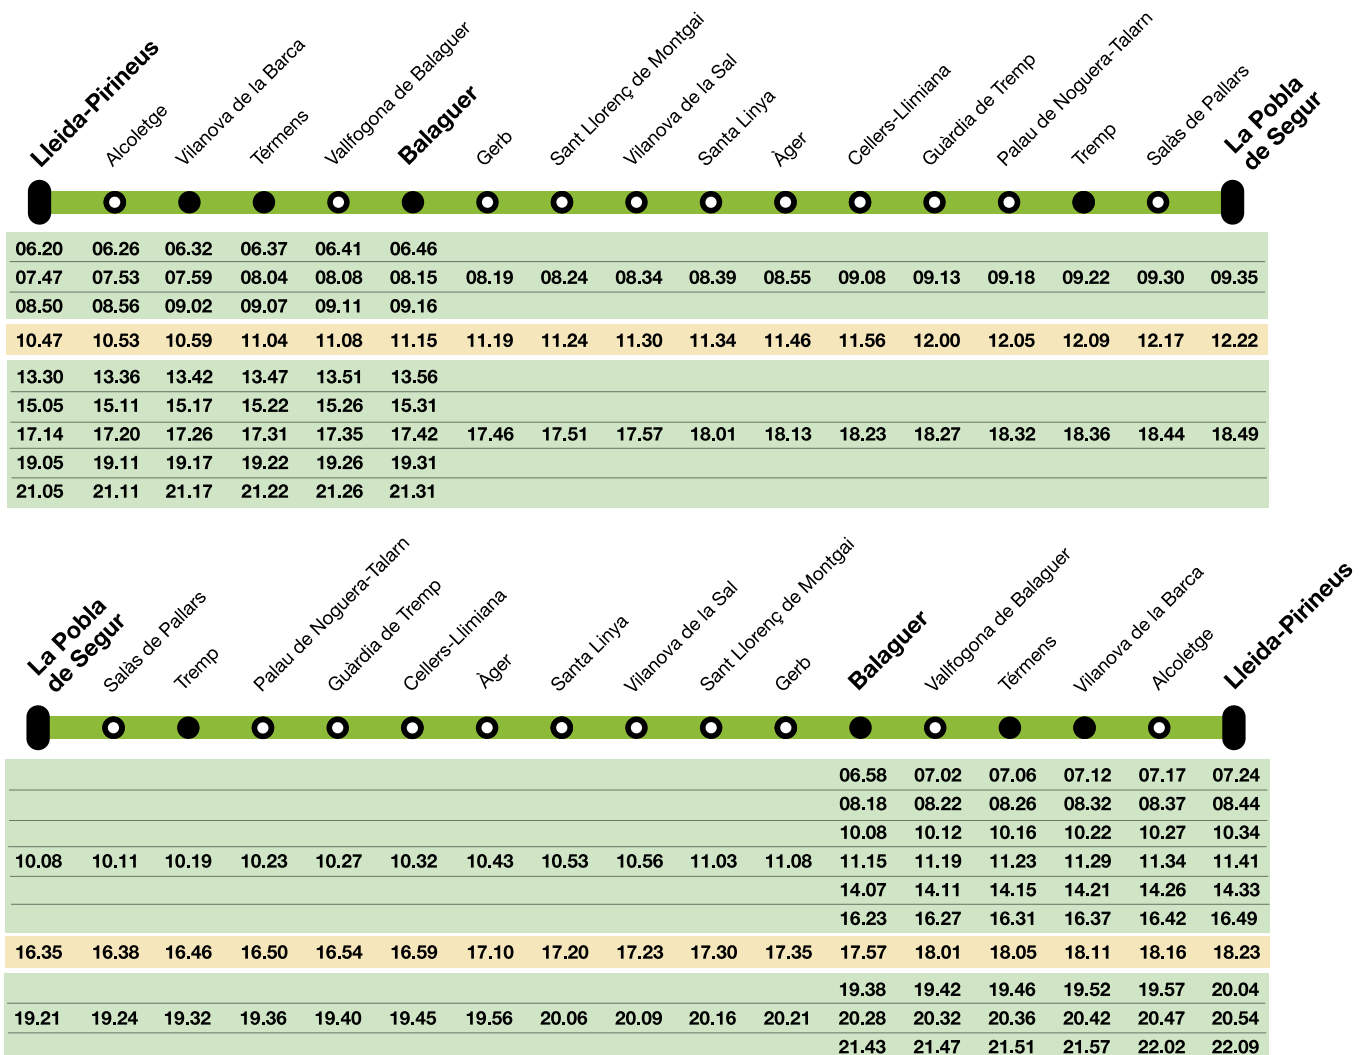

Servei dissabtes 24 i 31 de juliol i 7 i 14 d'agost de 2021

Els dissabtes 24 i 31 de juliol i 7 i 14 d'agost, el servei de trens de la línia Lleida - La Pobla de Segur es modifica de la manera següent, amb motiu de la circulació del Tren dels Llacs:

Servicio sábados 24 y 31 de julio y 7 y 14 de agosto de 2021

Los sábados 24 y 31 de julio y 7 y 14 de agosto, el servicio de trenes de la línea Lleida - La Pobla de Segur se modifica de la siguiente manera, con motivo de la circulación del Tren dels Llacs:

 Tren Panoràmic  Parada facultativa