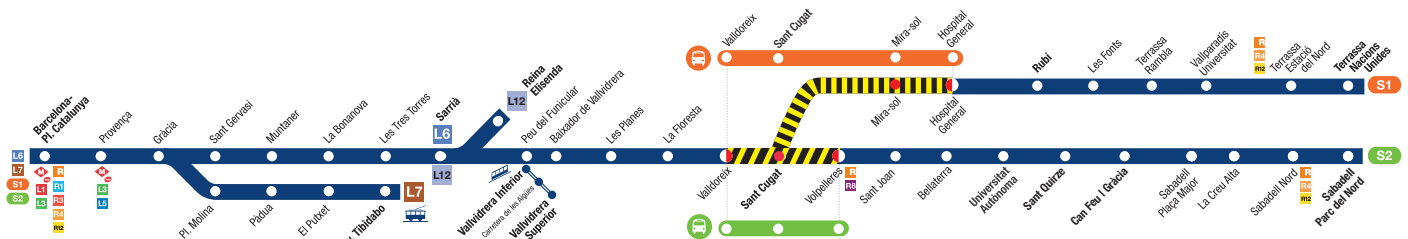

Corte de servicio entre la estación de Valldoreix y las estaciones de Hospital General y Volpelleres

Con motivo de las obras de mejora en la línea, desde las 22 h del sábado 22 de enero y hasta la finalización del servicio del domingo 23 de enero:

- **Servicio de tren de las líneas S1 y S2 entre las estaciones de Barcelona-Pl. Catalunya y Valldoreix, con horarios diferentes a los habituales.**
- **Corte de servicio de tren entre las estaciones de Valldoreix y Hospital General.**
  Disponen de un servicio de autobús substitutori entre las estacions de Valldoreix, Sant Cugat, Mira-sol y Hospital General.
  Servicio de tren S1 entre las estacions de Hospital General y Terrassa Nacions Unides, con horarios diferentes a los habituales.
- **Corte de servicio de tren entre las estacions de Valldoreix y Volpelleres.**
  Disponen de un servicio de autobús substitutori entre las estacions de Valldoreix, Sant Cugat y Volpelleres.
  Servicio de tren S2 entre las estacions de Volpelleres y Sabadell Parc del Nord, con horarios diferentes a los habituales.

L6 Sarrià > Pl. Catalunya
Circulacions afectades 23/1 / Circulaciones afectadas 23/1

Sarrià	Las Tres Torres	La Bonanova	Muntaner	Sant Gervasi	Gràcia	Provença	Pl. Catalunya
7.39	7.41	7.43	7.44	7.45	7.46	7.48	7.51
8.08	8.10	8.12	8.13	8.14	8.15	8.17	8.20

Consulteu els horaris i els serveis substitutoris en autobús al web fgc.cat o trucant al telèfon d'informació 012.

Disculpeu les molèsties.
Barcelona, gener de 2022

Consulten los horarios y los servicios sustitutoris en autobús en la web fgc.cat o llamando al teléfono de información 012.

Disculpen las molestias.
Barcelona, enero de 2022