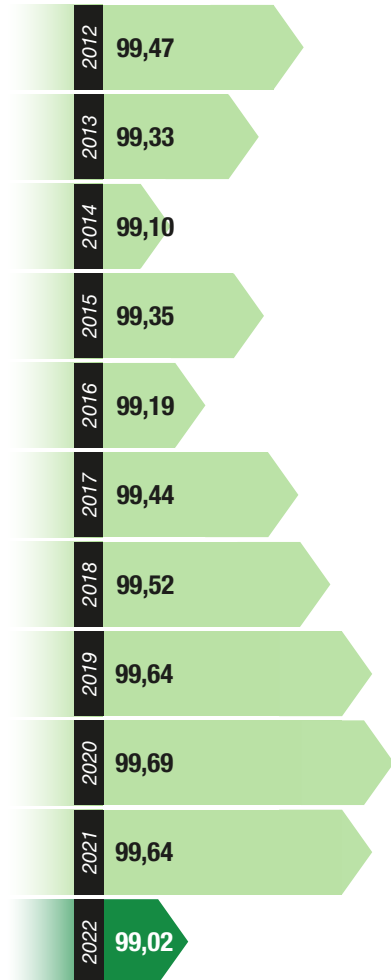

# Puntualitat

## Línies Metropolitanas

Línia Barcelona–Vallès

Línia Llobregat–Anoia

Total

## Línies Regionals

Línia Lleida-La Pobla de Segur