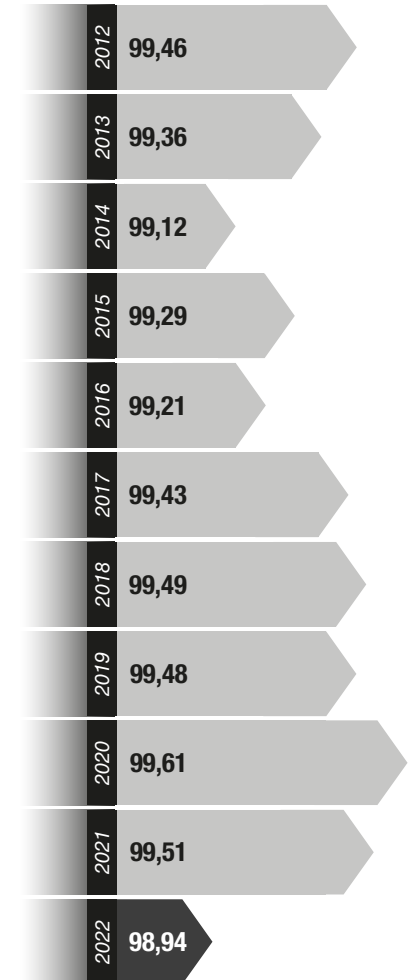

## Línies Metropolitanas

Línia Barcelona–Vallès

Línia Llobregat–Anoia

Total

## Línies Regionals

Línia Lleida-La Pobla de Segur