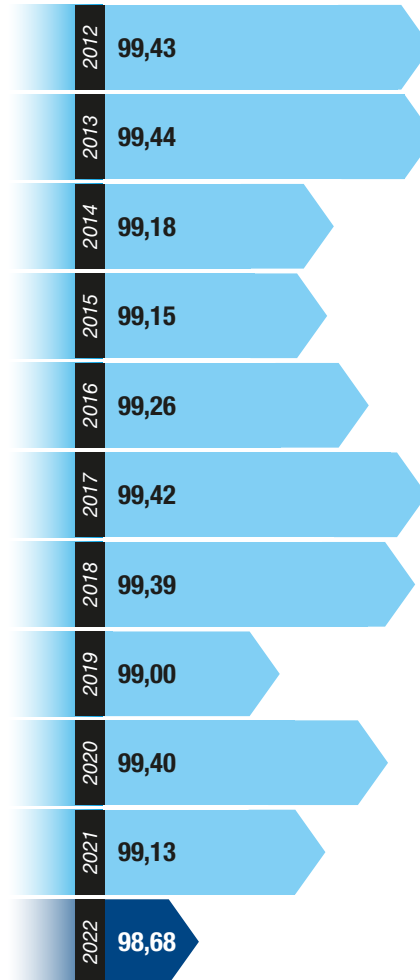

# Puntualitat

## Línies Metropolitanas

Línia Barcelona–Vallès

Línia Llobregat–Anoia

Total

## Línies Regionals

Línia Lleida-La Pobla de Segur