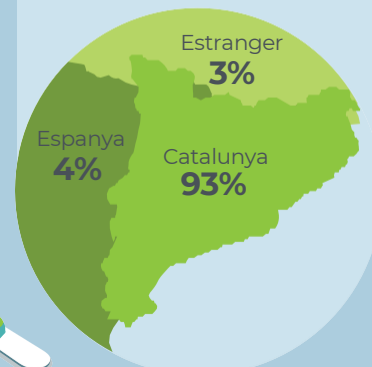

Nombre total de visitants a les estacions

737.174

respecte
temporada 2019-20

Creixement del 8%

Mitjana de pistes i remuntadors oberts

64% pistes
76% remuntadors

Precipitació de neu acumulada

405 cm a Boí Taüll

Mitjana de totes les estacions:
276 cm

144
Dies d'obertura

Des del 27/11/21 fins al
18/4/22

**Persones
Treballadores**

890

Competicions federatives

acollides a les estacions

152

- ISMF Skimo European Championships - Boí Taüll
- Campionats d'Espanya Absolut FIS Alpí - La Molina & Espot
- Betula Freestyle Festival Slopestyle FIS - Port Ainé

Perfil del client

58%
homes
43%
dones

Cuidant el
Medi Ambient
Reducció d'emissions de
-383 Tn CO₂

Índex de
satisfacció
client
4.21/5