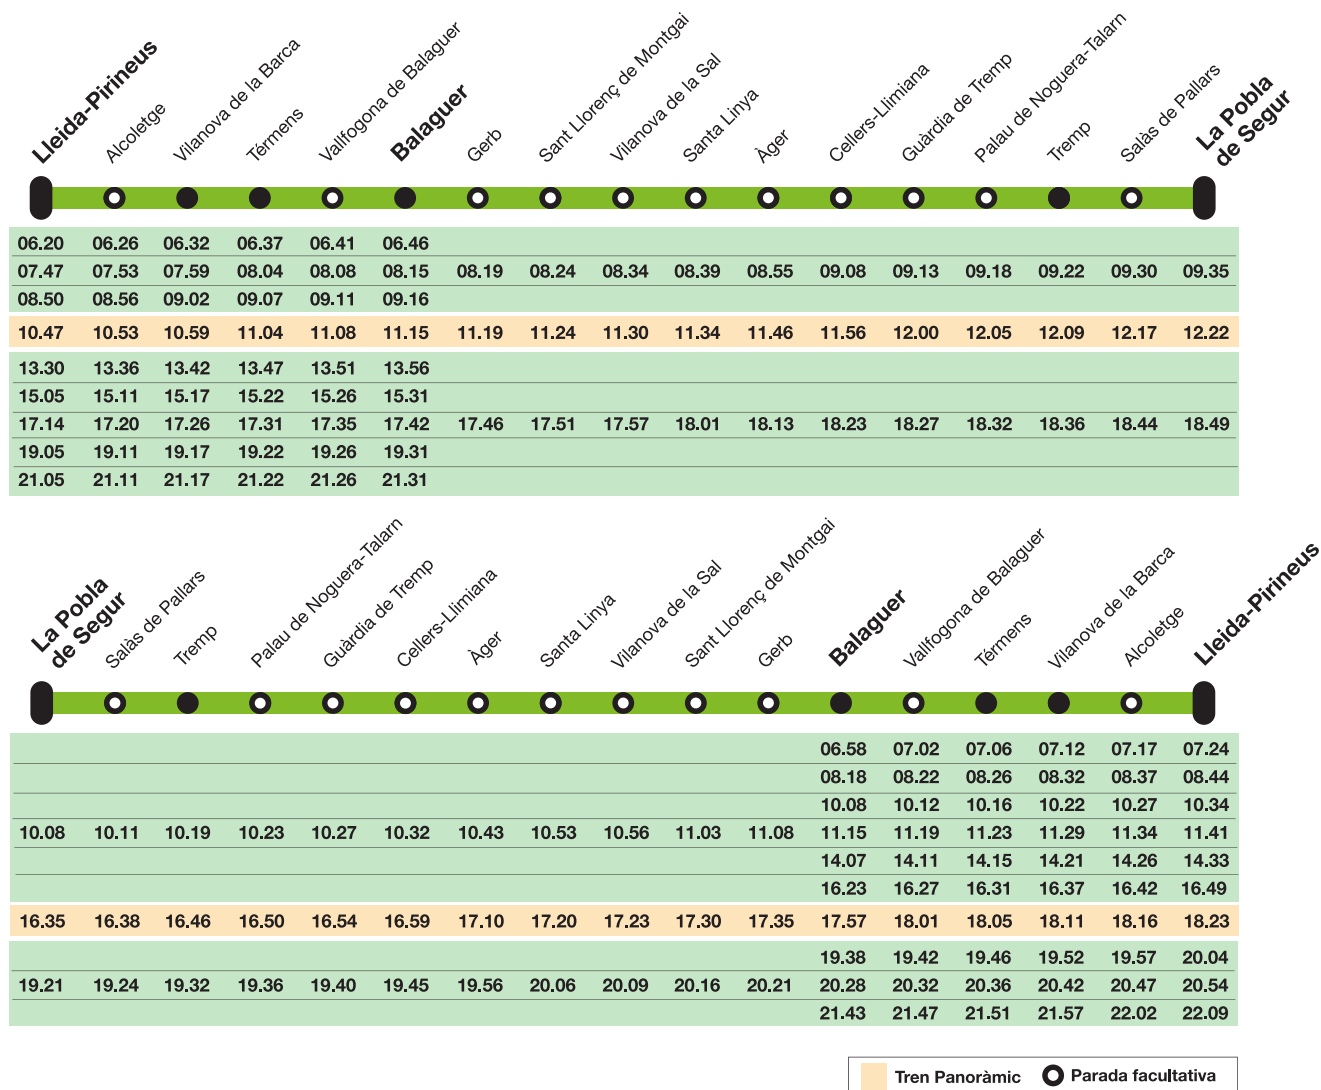

## Servei dissabtes 23 i 30 de juliol i 6 i 13 d'agost de 2022

Els dissabtes 23 i 30 de juliol i 6 i 13 d'agost, el servei de trens de la línia Lleida - La Pobla de Segur es modifica de la manera següent, amb motiu de la circulació del Tren dels Llacs (tren panoràmic):

## Servicio sábados 23 y 30 de julio y 6 y 13 de agosto de 2022

Los sábados 23 y 30 de julio y 6 y 13 de agosto, el servicio de trenes de la línea Lleida - La Pobla de Segur se modifica de la manera siguiente, con motivo de la circulación del Tren dels Llacs (tren panoràmic):

Per viatjar en el Tren dels Llacs cal fer reserva prèvia al web [turistren.cat/trens/tren-dels-llacs/](http://turistren.cat/trens/tren-dels-llacs/)

Para viajar en el Tren dels Llacs es necesario hacer reserva previa en la página web [turistren.cat/trens/tren-dels-llacs/](http://turistren.cat/trens/tren-dels-llacs/)