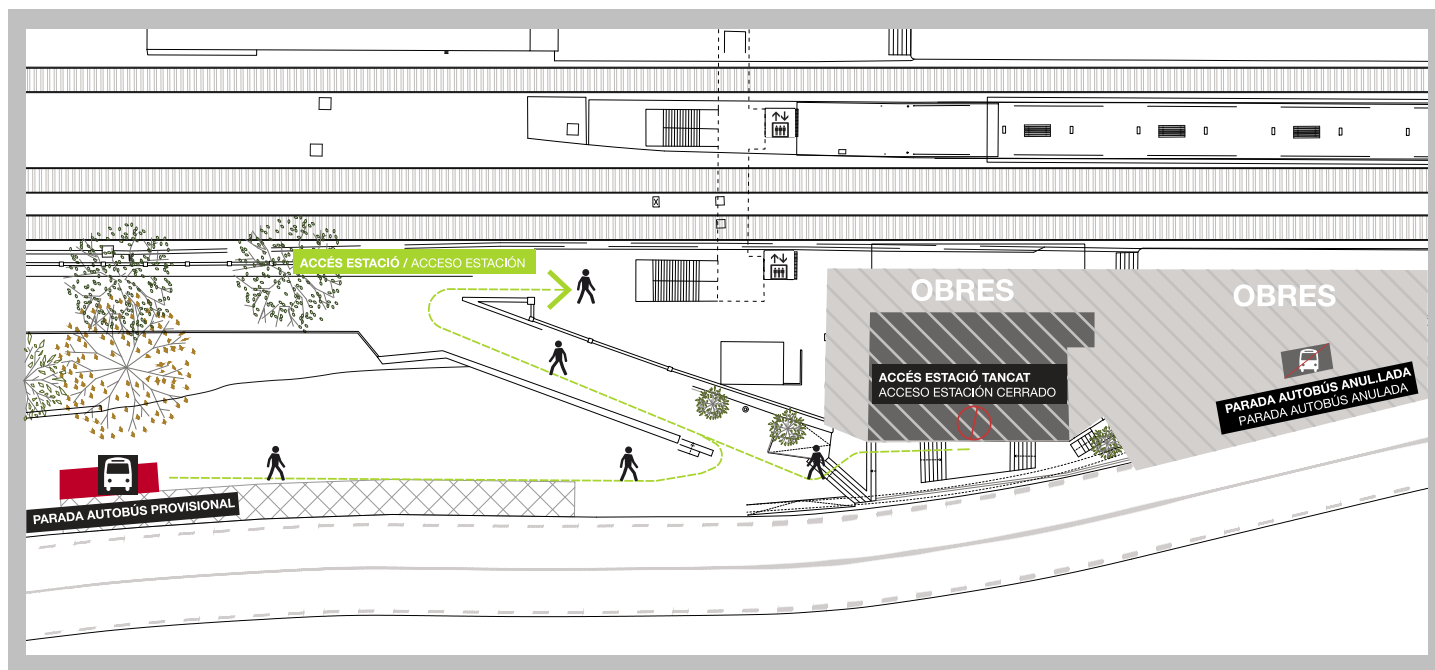

Accés tancat per obres de millora

A partir del proper 27 de febrer i fins al mes de juliol, l'accés a l'estació per l'edifici estarà tancat per obres de millora a les nostres instal·lacions.

Podreu accedir a l'estació pel pas habilitat.

Seguiu l'itinerari indicat al plànol.

Acceso cerrado por obras de mejora

A partir del próximo 27 de febrero y hasta el mes de julio, el acceso a la estación por el edificio estará cerrado por obras de mejora en nuestras instalaciones.

Podrán acceder a la estación por el paso habilitado.

Sigan el itinerario indicado en el plano.

Disculpeu les molèsties.

Barcelona, febrer de 2023

Disculpen las molestias.

Barcelona, febrer de 2023