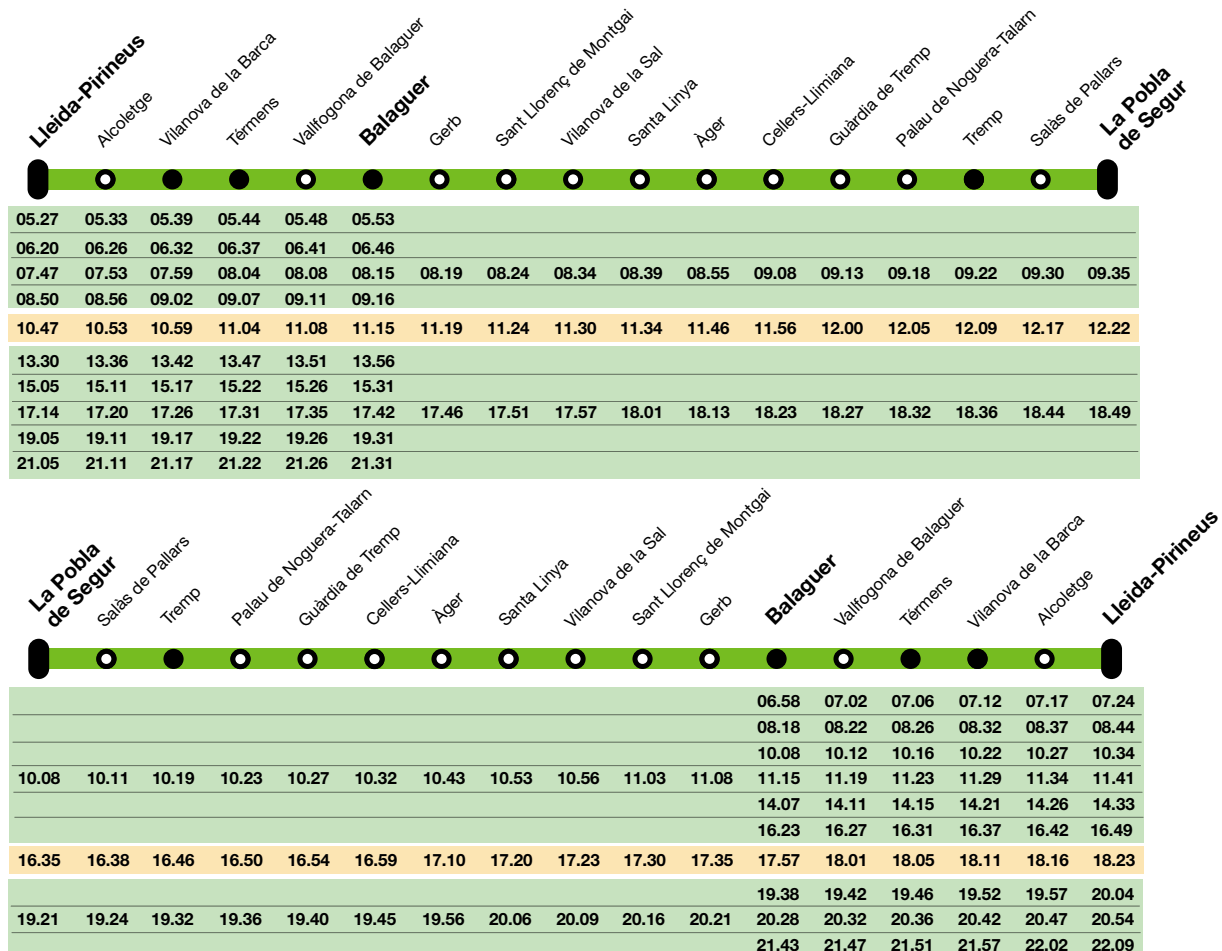

Servei dissabtes 22 i 29 de juliol, 5 i 12 d'agost i 28 d'octubre de 2023

Els dissabtes 22 i 29 de juliol, 5 i 12 d'agost i 28 d'octubre de 2023, el servei de trens de la línia Lleida - La Pobla de Segur es modifica de la manera següent, amb motiu de la circulació del Tren dels Llacs (tren panoràmic):

Servicio sábados 22 y 29 de julio, 5 y 12 de agosto y 28 de octubre de 2023

Los sábados 22 y 29 de julio, 5 y 12 de agosto y 28 de octubre de 2023, el servicio de trens de la línea Lleida - La Pobla de Segur se modifica de la manera siguiente, con motivo de la circulación del Tren dels Llacs (tren panorámico):