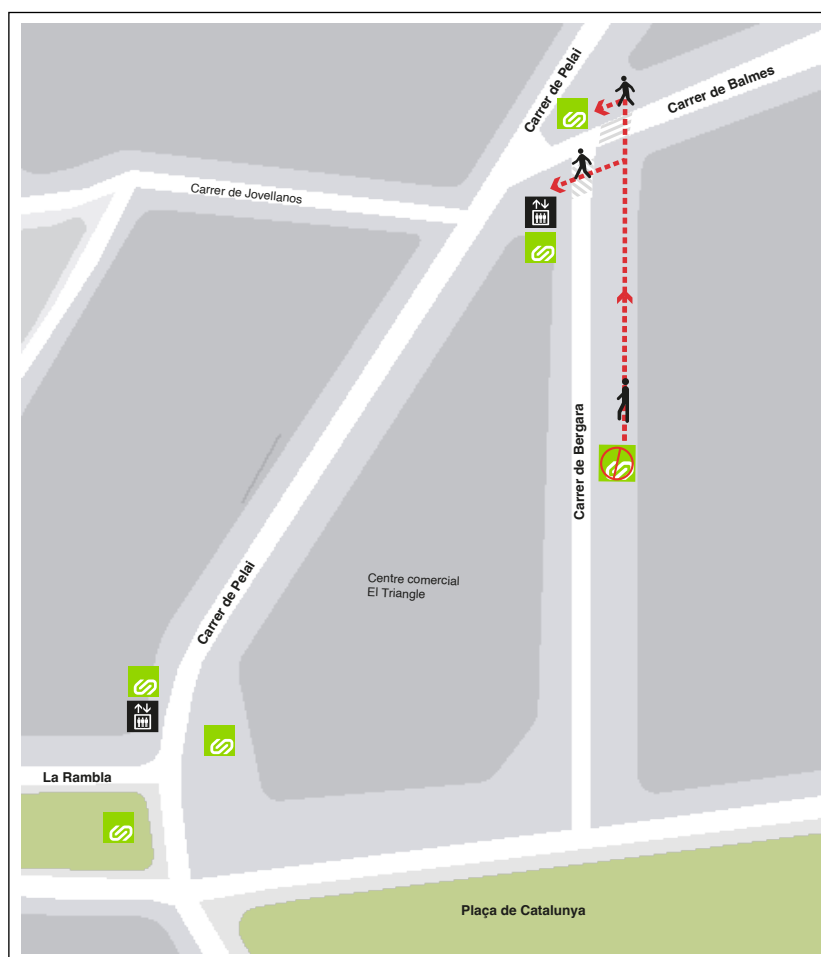

Amb motiu d'obres de millora a les instal·lacions, des del 27 d'abril i fins al 19 de juny de 2026, ambdós inclosos, l'accés de Bergara de l'estació de Barcelona Pl. Catalunya restarà tancat.

L'accés i sortida de l'estació es realitza per l'ascensor del carrer de Bergara o per l'accés de Balmes-Pelai, seguint les indicacions del plànol.