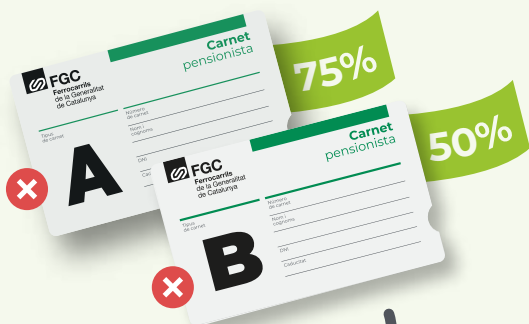

Bitllets amb descompte amb els carnets A i B

Viatja amb totes les línies de tren d'FGC i gaudeix de:

75% de descompte amb el carnet A

50% de descompte amb el carnet B

Com viatjar dins de la teva zona habitual

Si viatges habitualment per la mateixa zona, fes-ho amb el **nou carnet de pensionista**.

Exemple: Si et sols moure dins de la zona 1, carrega els teus bitllets amb descompte al nou carnet.

Com comprar el teu bitllet amb descompte si tens el nou carnet de pensionista